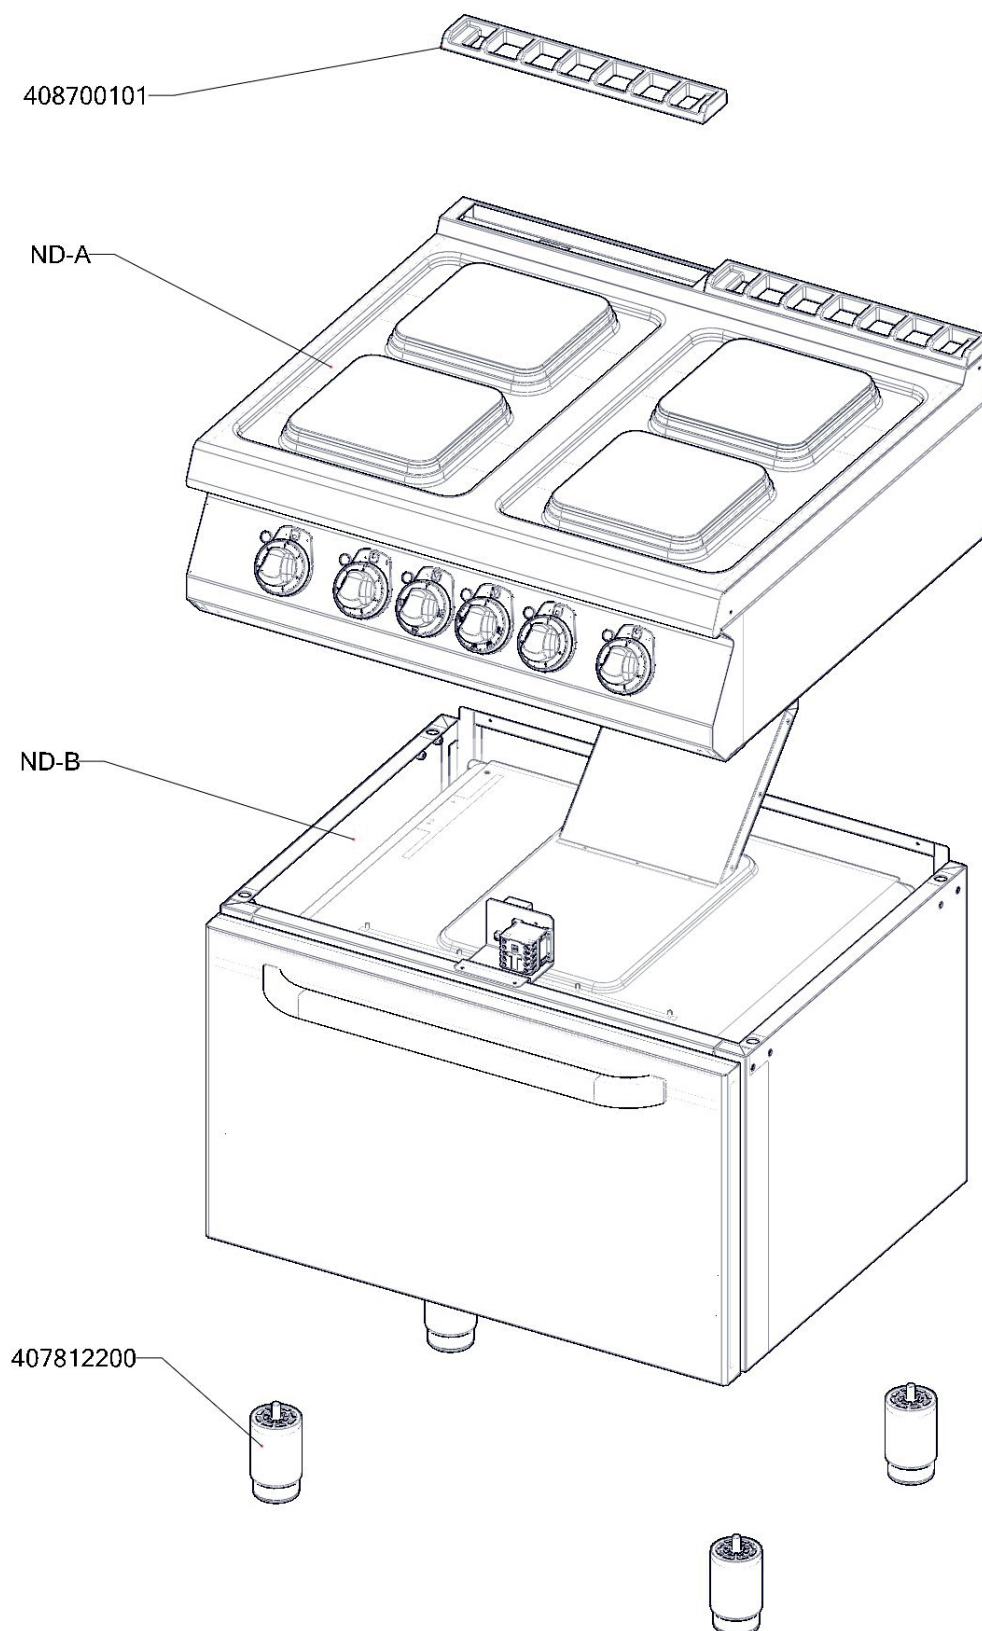

Exploded view

SPQT 780/21 E

ROZKRES 1/3