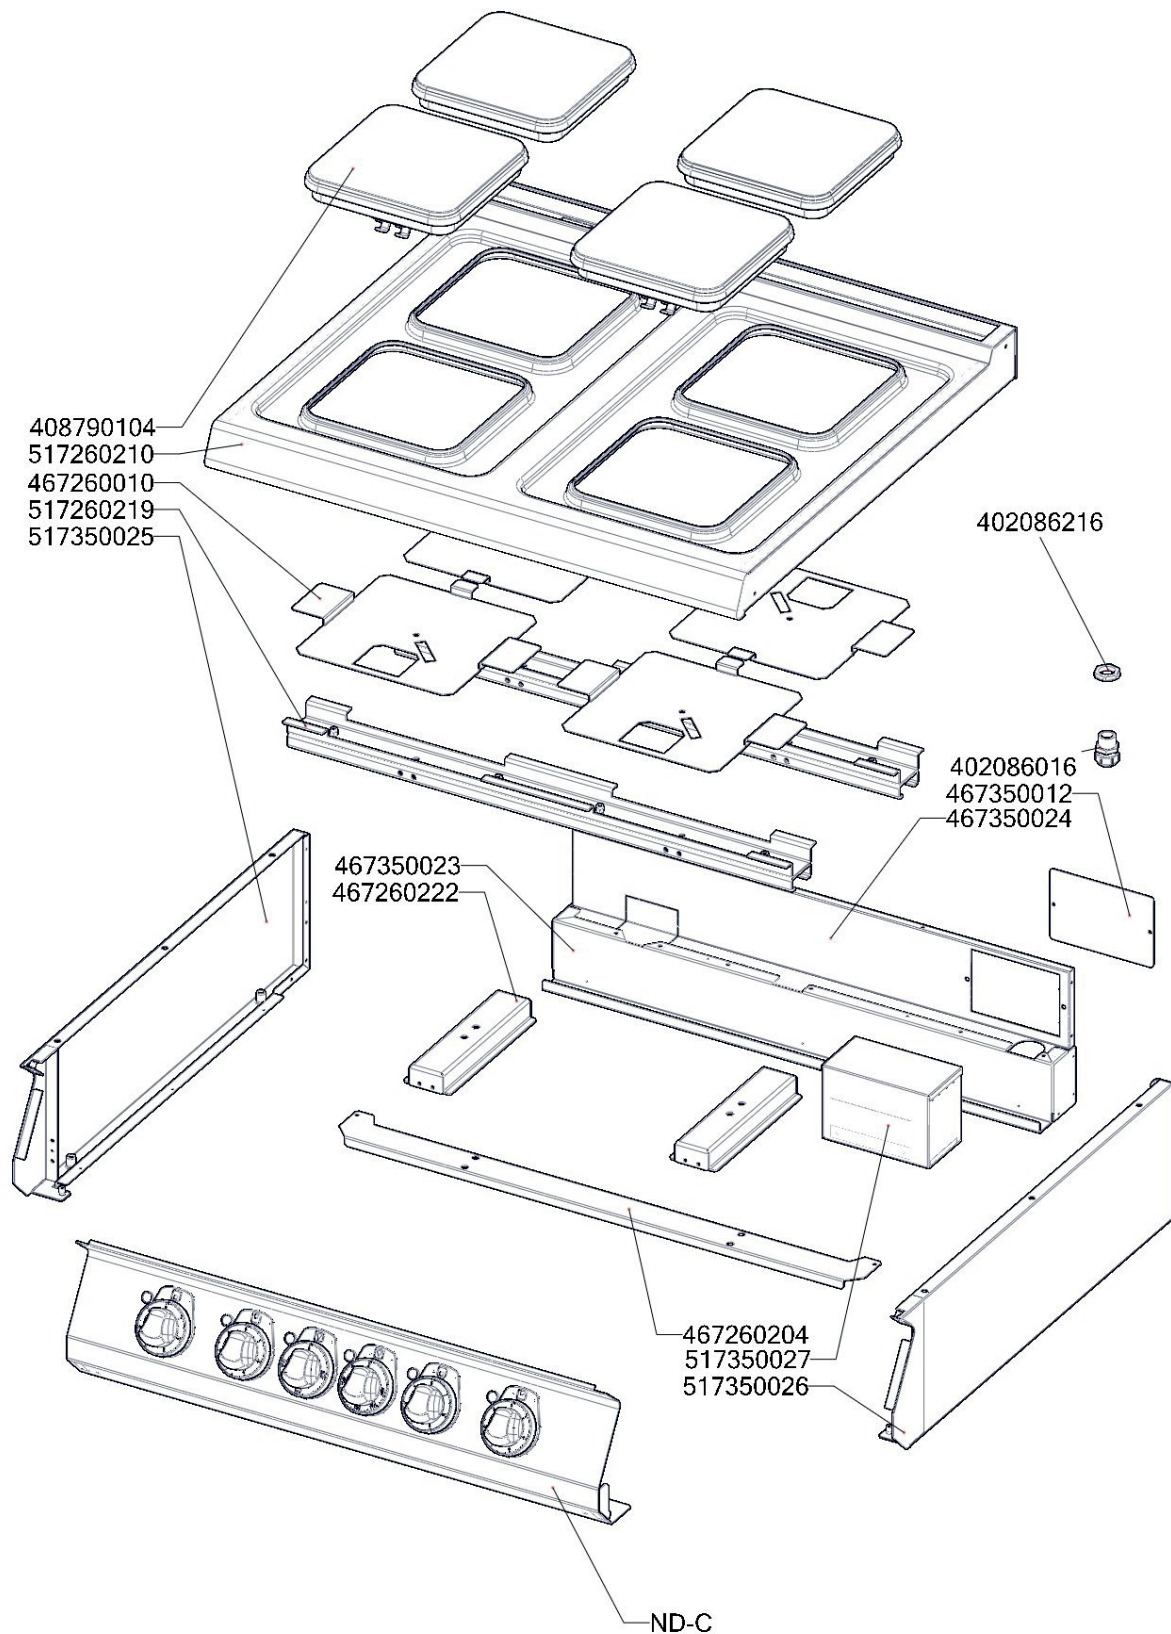

Exploded view

SPQT 780/21 E

ROZKRES 2/3