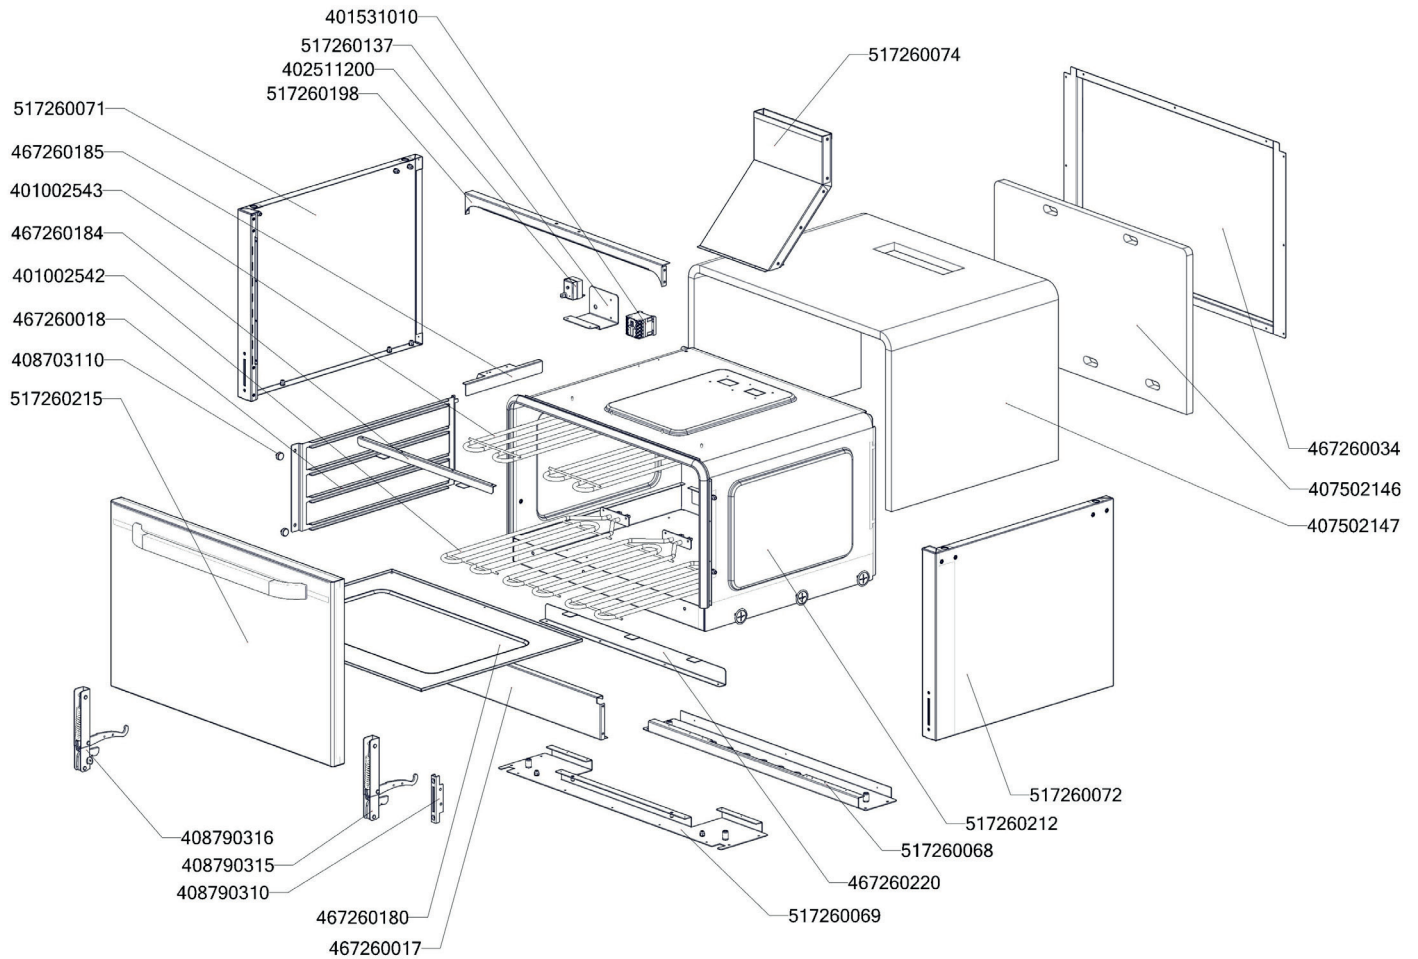

ROZKRES 3/3

Exploded view

SPQT 780/21 E

POLOŽKA	ČÍSLO	POLOŽKA	ČÍSLO
Topné těleso trouby L700 - 1500 W	401002542	polotovarov SP70221 těsnění trouby SPT-780-21	517260221
Topné těleso trouby L700 - 900 W	401002543		
Termostat pojistný 360°C 1 fáz. PT, BR-G	402511200		
Termostat pracovní 50-300°C 1 fáz. PT	402503150		
Přepínač otočný SPE keramický - fastony	401505114		
Přepínač otočný CF - 4 polohy	401505111		
Pant trouby CF - kladka	408790317		
Matka vývodky PG 21	402086221		
Kabelová vývodka PG 21	402086021		
Plotýnka elektrická 220x220, 2600 W	408790104		
Kontrolka kulatá zelená LED L700	401515151		
Kontrolka kulatá bílá LED L700	401515152		
Stykač 20A AC-1, 11BG09T4A240 LOVATO	401531021		
Regulační knoflík chrom L700 E	402590705		
Podložka regulačního knoflíku L700 chrom	402590707		
Samolepící značka - šípka	402594033		
Samolepící značka - sporák	402594034		
Samolep. etiketa se stupnicí SP-E L700	402594090		
Samolep. etiketa se stupnicí FT-E L700	402594088		
Samolep. etiketa el. trouba L700	402594085		
Rošt komínku L700 posmaltovaný - nákup	408700105		
Noha stavitelná nerez + nerez noha	407812200		
NM70012 Dvířka rozvaděče	467350012		
NM70023 Zadní výztuha 780	467350023		
NM70024 Zadní kryt 780	467350024		
SP70010 krycí plech SPE740Q	467260010		
SP70034 zadní kryt podstavy SPTG 780	467260034		
SP70220 držák dolních těles SPT-780 GE	467260220		
SP70204 stahovací výztuha SPE780	467260204		
SP70222 mezivýztuha SPQ	467260222		
SP70180 kryt komory el trouby L700	467260180		
SP70018 zásuv trouby SPTG 780	467260018		
SP70185 držák kapilár el trouba L700	467260185		
polotovarov NM70025 levá bočnice topu L700	517350025		
polotovarov NM70026 pravá bočnice topu L700	517350026		
polotovarov NM70063 rozvaděč PG21	517350063		
polotovarov SP71071 Vrchní deska SPQ-780 - čištěná	517261071		
polotovarov SPQ70219 držák ploten komplet SPQ780	517260219		
polotovarov SP70137 držák stykače SPT-700 - bodování	517260137		
polotovarov SP70292 komínek část 1	517260292		
polotovarov SP70293 komínek část 2	517260293		
polotovarov SP70212 komora el trouby SPT-700 - bodování	517260212		
polotovarov SP70073 korpus trouby 2/1 SPT-700	517260073		
polotovarov SP70238 panel přední SPTE 780	517260238		
polotovarov SP70215 dveře trouby SPT-700	517260215		